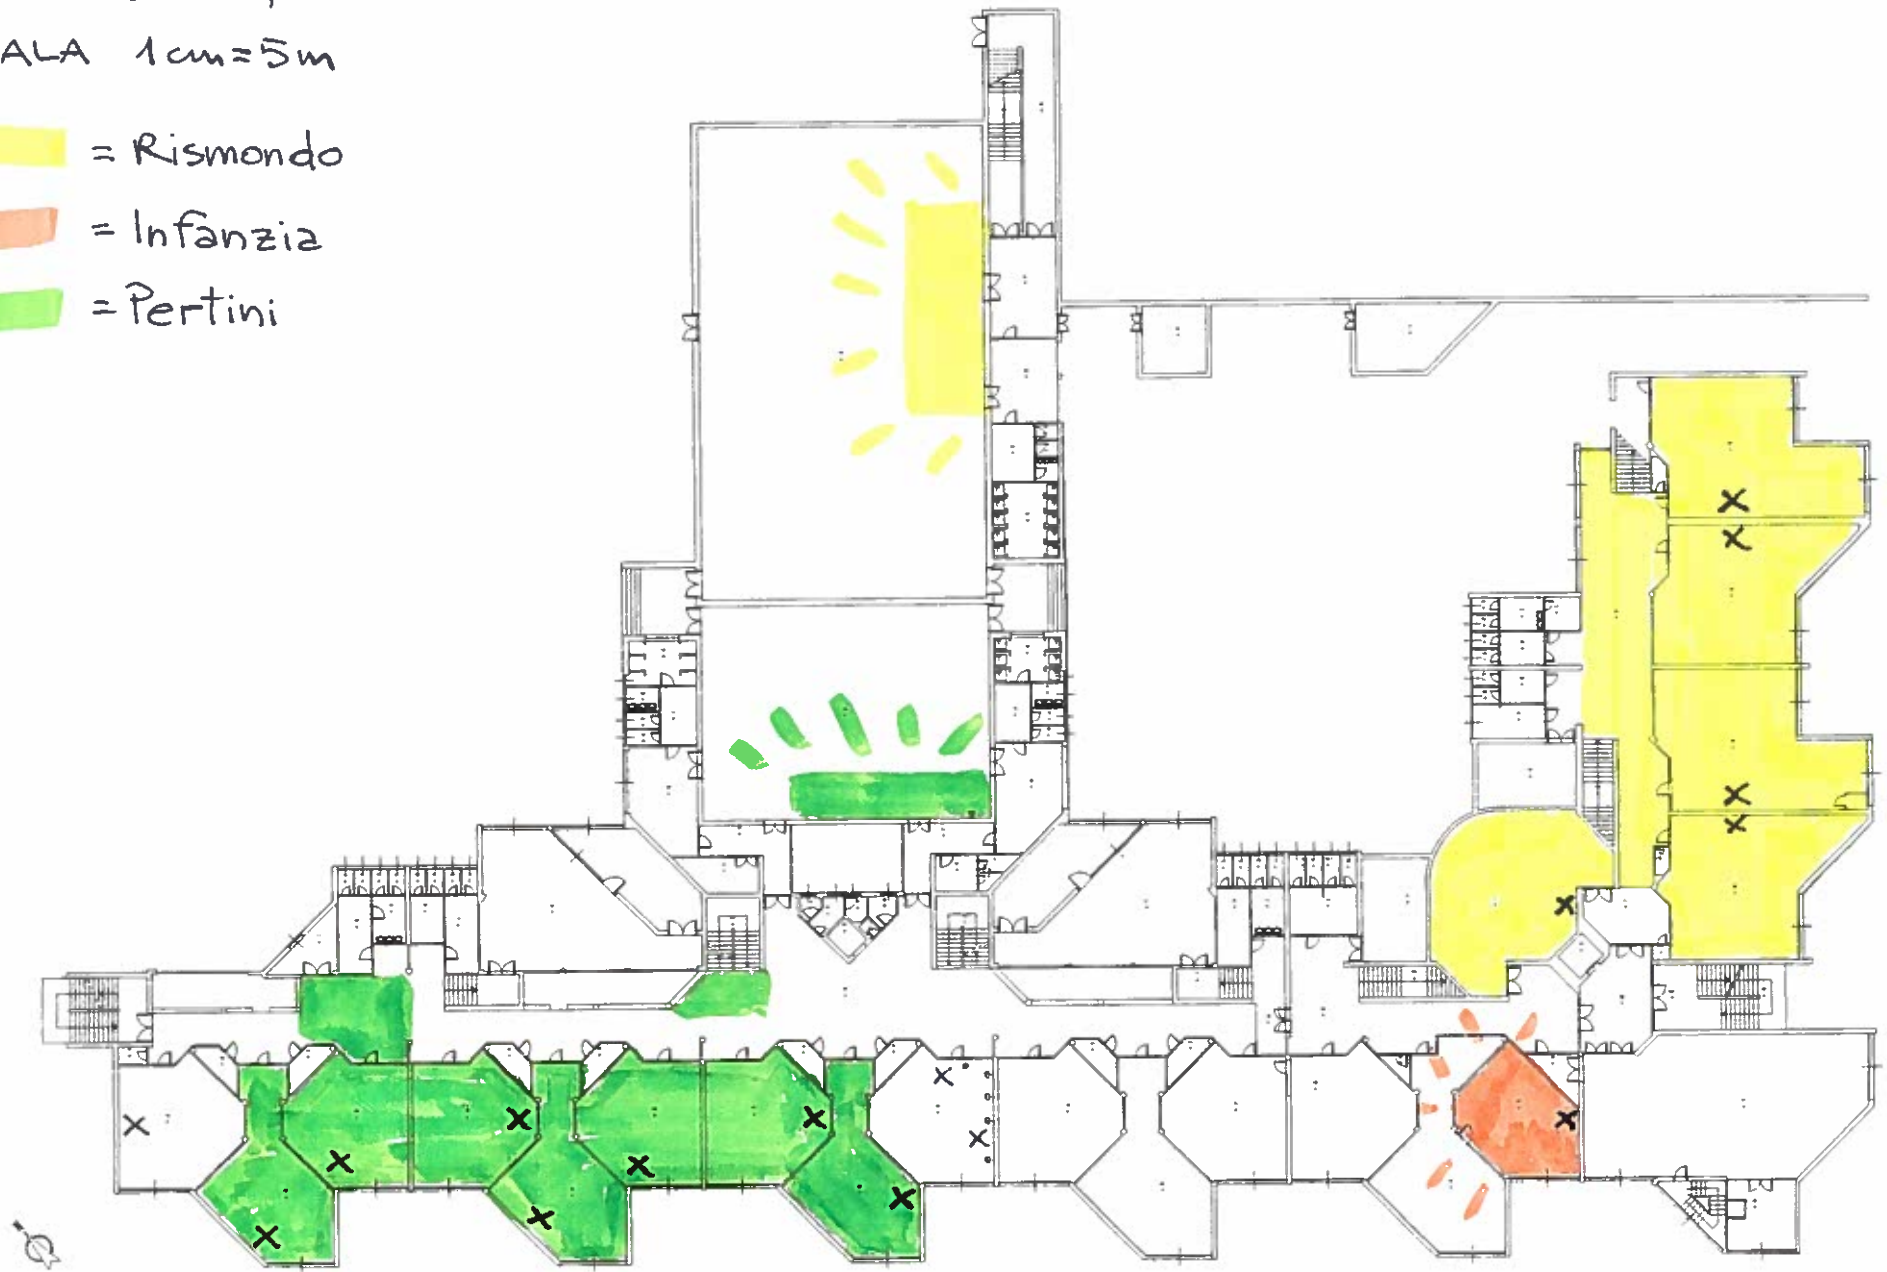

Mappa punti-rete attuali e spazi da coprire con rete wi-fi

Legenda:

× = punti-rete attuali

■ = spazi di necessaria connessione wi-fi (colori diversi per sedi diverse)

\\ / = spazi di eventuale connessione wi-fi (colori diversi per sedi diverse)

Sede centrale, Piano Ammezzato

SCALA 1cm = 5m

 = Rismondo

Sede centrale, Primo Piano

SCALA 1cm=5m

 = Rismondo

 = Infanzia

 = Pertini

Sede centrale, Secondo Piano

SCALA 1cm = 5m

 = Rismondo

 = Fertini

Scuola Collodi, piano terra.

SCALA 1cm = 3m