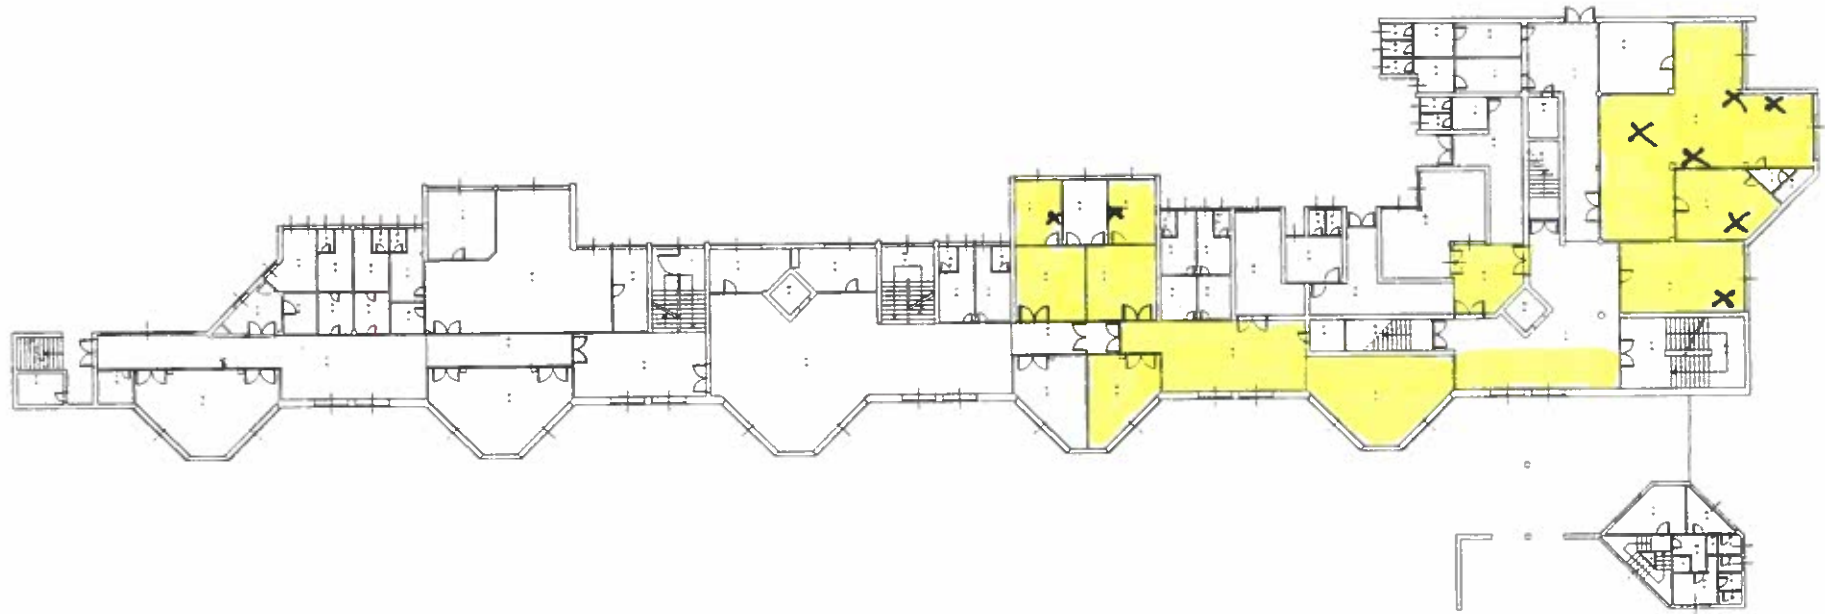

Mappa punti-rete attuali e spazi da coprire con rete wi-fi

Legenda:

× = punti-rete attuali

■ = spazi di necessaria connessione wi-fi (colori diversi per sedi diverse)

\\ / = spazi di eventuale connessione wi-fi (colori diversi per sedi diverse)

Sede centrale, Piano Ammezzato

SCALA 1cm = 5m

 = Rismondo

Sede centrale, Primo Piano

SCALA 1cm=5m

 = Rismondo

 = Infanzia

 = Pertini

Sede centrale, Secondo Piano

SCALA 1cm = 5m

 = Rismondo

 = Fertini

Scuola Collodi, piano terra.

SCALA 1cm = 3m